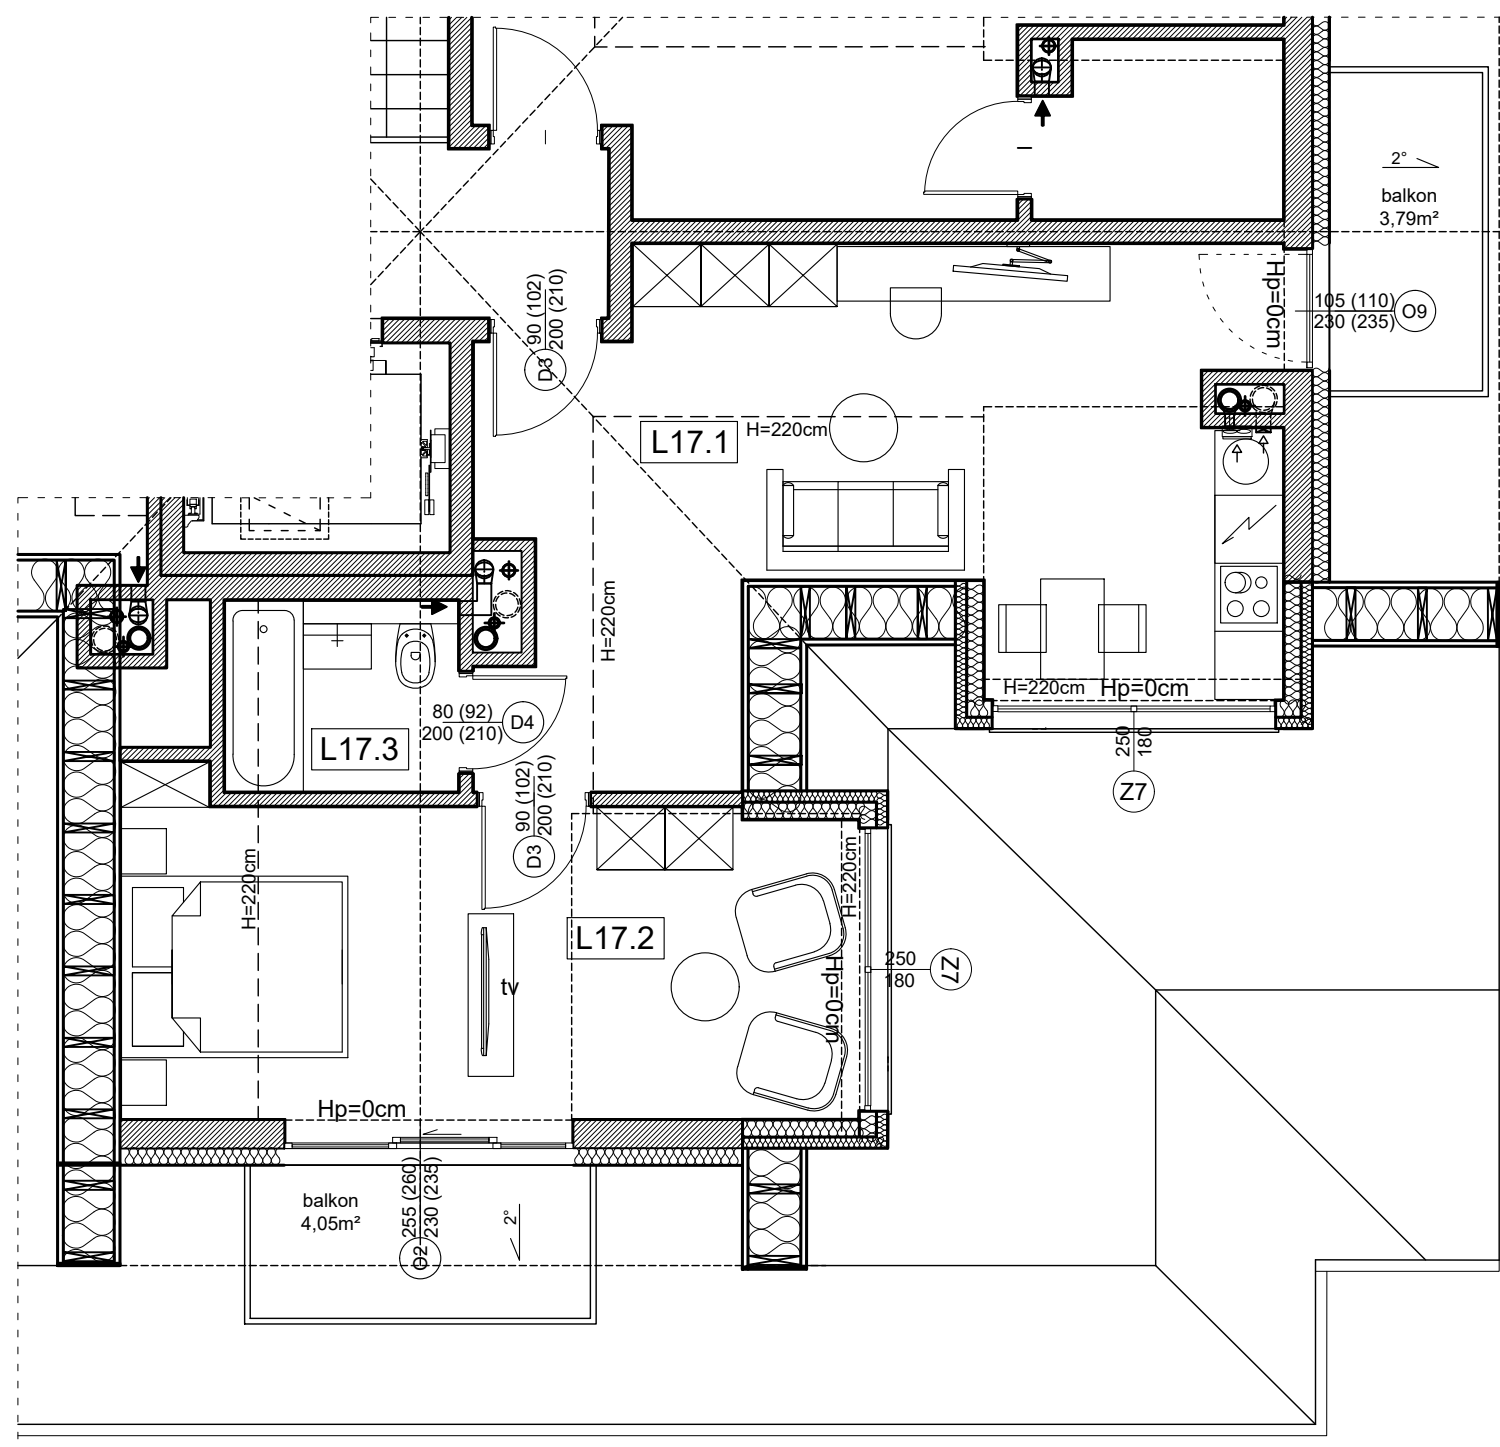

## Karta Lokalu L17

### Adres:

UL. JASZCZURÓWKA BORY 5B, ZAKOPANE

### Schemat kondygnacji:

Data pomiaru: 04.2019 r.

Kondygnacja	4
Piętro	3
Nr lokalu	L17
Powierzchnia lokalu [m <sup>2</sup> ]	36,05

L.p.	Nazwa	pow. [m <sup>2</sup> ]
L17.1	Pokój dzienny + aneks kuchenny	18,68
L17.2	Pokój	14,41
L17.3	Łazienka	2,96
RAZEM		36,05