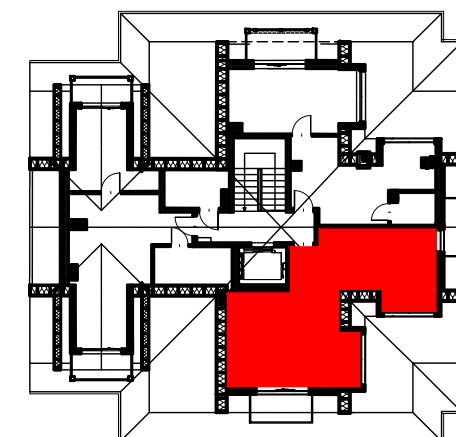

## Karta Lokalu L17

### Schemat kondygnacji:

Data pomiaru: 04.2019 r.

Kondygnacja	4
Piętro	3
Nr lokalu	L17
Powierzchnia lokalu [m <sup>2</sup> ]	36,05

L.p.	Nazwa	pow. [m <sup>2</sup> ]
L17.1	Pokój dzienny + aneks kuchenny	18,68
L17.2	Pokój	14,41
L17.3	Łazienka	2,96
RAZEM		36,05