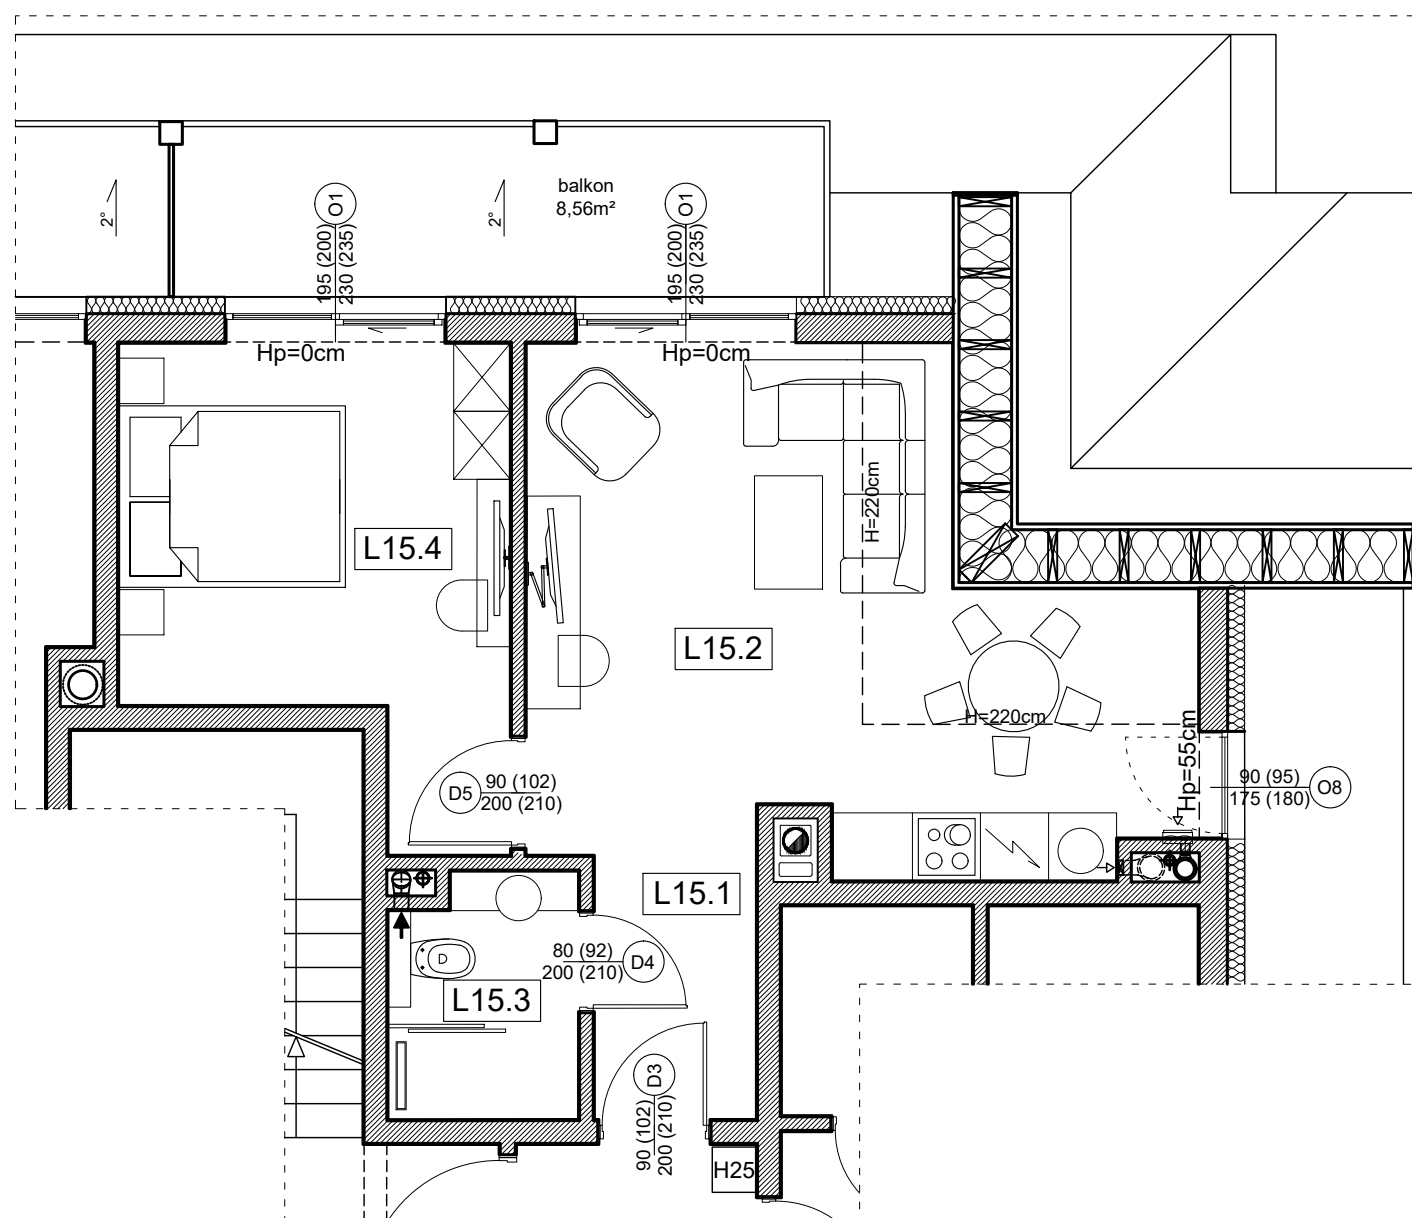

## Karta Lokalu L15

### Adres:

UL. JASZCZURÓWKA BORY 5B, ZAKOPANE

### Schemat kondygnacji:

Data pomiaru: 04.2019 r.

Kondygnacja	3
Piętro	2
Nr lokalu	L15
Powierzchnia lokalu [m <sup>2</sup> ]	36,24

L.p.	Nazwa	Pow. [m <sup>2</sup> ]
L15.1	Komunikacja	3,33
L15.2	Pokój dzienny + aneks kuchenny	16,96
L15.3	Łazienka	3,49
L15.4	Pokój	12,46
RAZEM		36,24