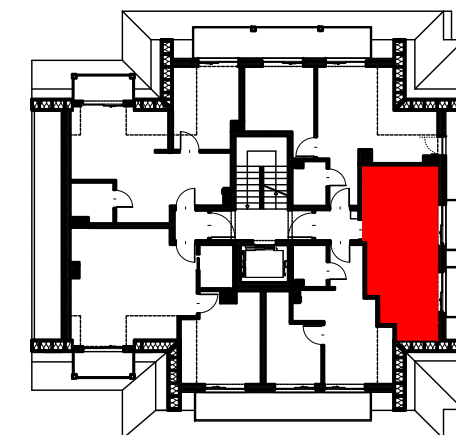

Karta Lokalu L14

Adres:

UL. JASZCZURÓWKA BORY 5B, ZAKOPANE

Schemat kondygnacji:

Data pomiaru: 04.2019 r.

Kondygnacja	3
Piętro	2
Nr lokalu	L14
Powierzchnia lokalu [m ²]	23,57

L.p.	Nazwa	pow. [m ²]
L14.1	Pokój dzienny + aneks kuchenny	12,13
L14.2	Pokój	8,63
L14.3	Łazienka	2,81
RAZEM		23,57