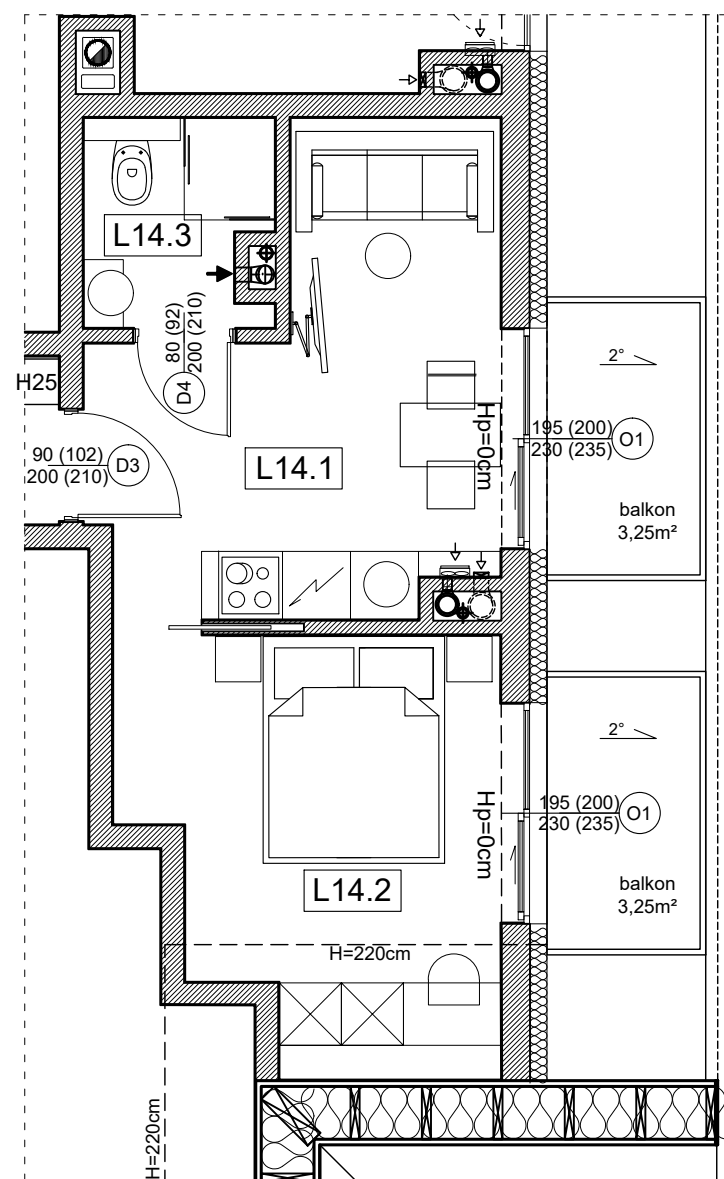

Karta Lokalu L14

Adres:

UL. JASZCZURÓWKA BORY 5B, ZAKOPANE

Schemat kondygnacji:

Data pomiaru: 04.2019 r.

Kondygnacja	3
Piętro	2
Nr lokalu	L14
Powierzchnia lokalu [m ²]	23,57

L.p.	Nazwa	pow. [m ²]
L14.1	Pokój dzienny + aneks kuchenny	12,13
L14.2	Pokój	8,63
L14.3	Łazienka	2,81
RAZEM		23,57