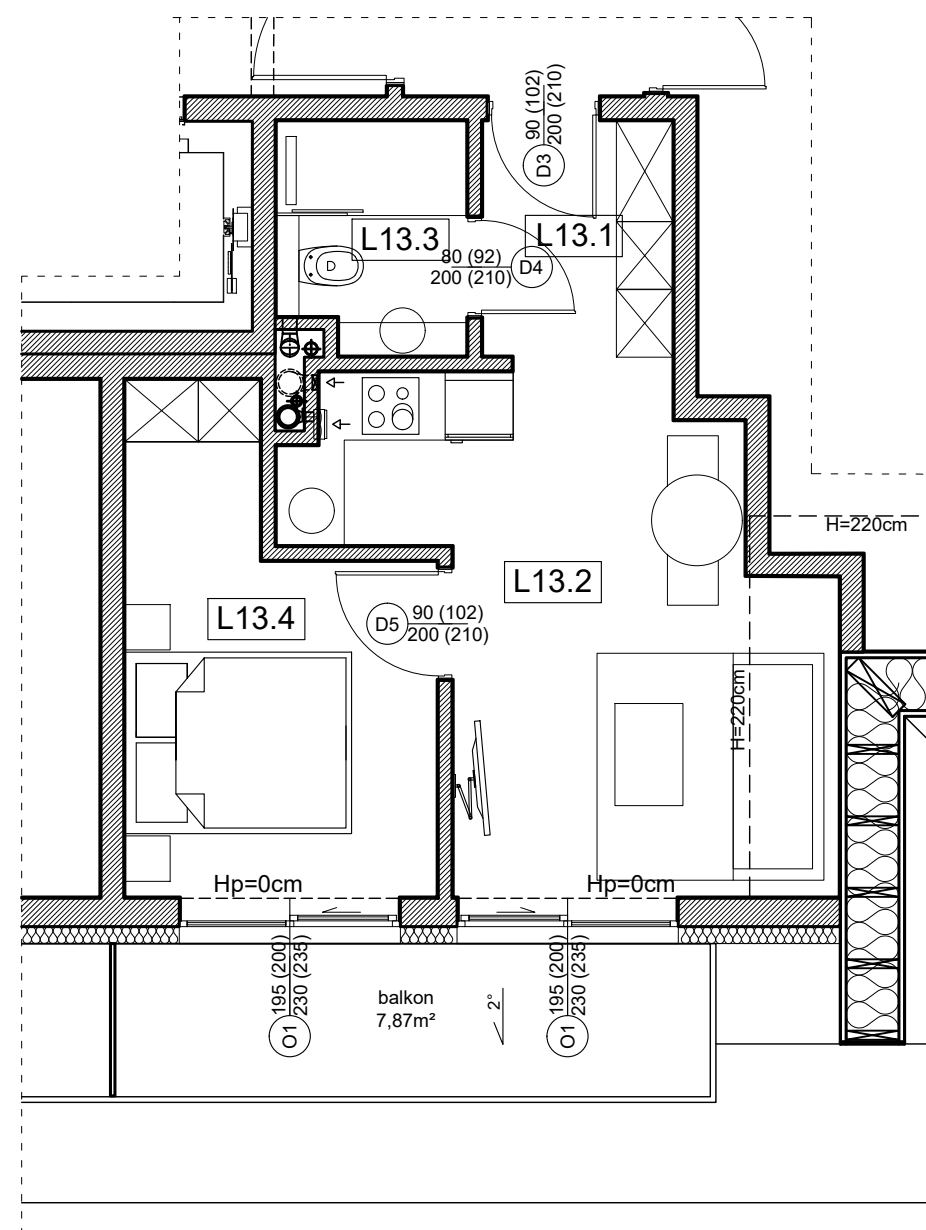

## Karta Lokalu L13

### Schemat kondygnacji:

Data pomiaru: 04.2019 r.

Kondygnacja	3
Piętro	2
Nr lokalu	L13
Powierzchnia lokalu [m <sup>2</sup> ]	30,96

L.p.	Nazwa	Pow. [m <sup>2</sup> ]
L13.1	Komunikacja	3,68
L13.2	Pokój dzienny + aneks kuchenny	13,92
L13.3	Łazienka	3,29
L13.4	Pokój	10,07
	RAZEM	30,96