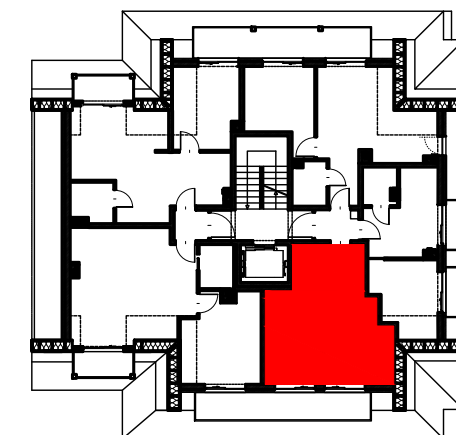

## Karta Lokalu L13

### Schemat kondygnacji:

Data pomiaru: 04.2019 r.

Kondygnacja	3
Piętro	2
Nr lokalu	L13
Powierzchnia lokalu [m <sup>2</sup> ]	30,96

L.p.	Nazwa	Pow. [m <sup>2</sup> ]
L13.1	Komunikacja	3,68
L13.2	Pokój dzienny + aneks kuchenny	13,92
L13.3	Łazienka	3,29
L13.4	Pokój	10,07
	RAZEM	30,96