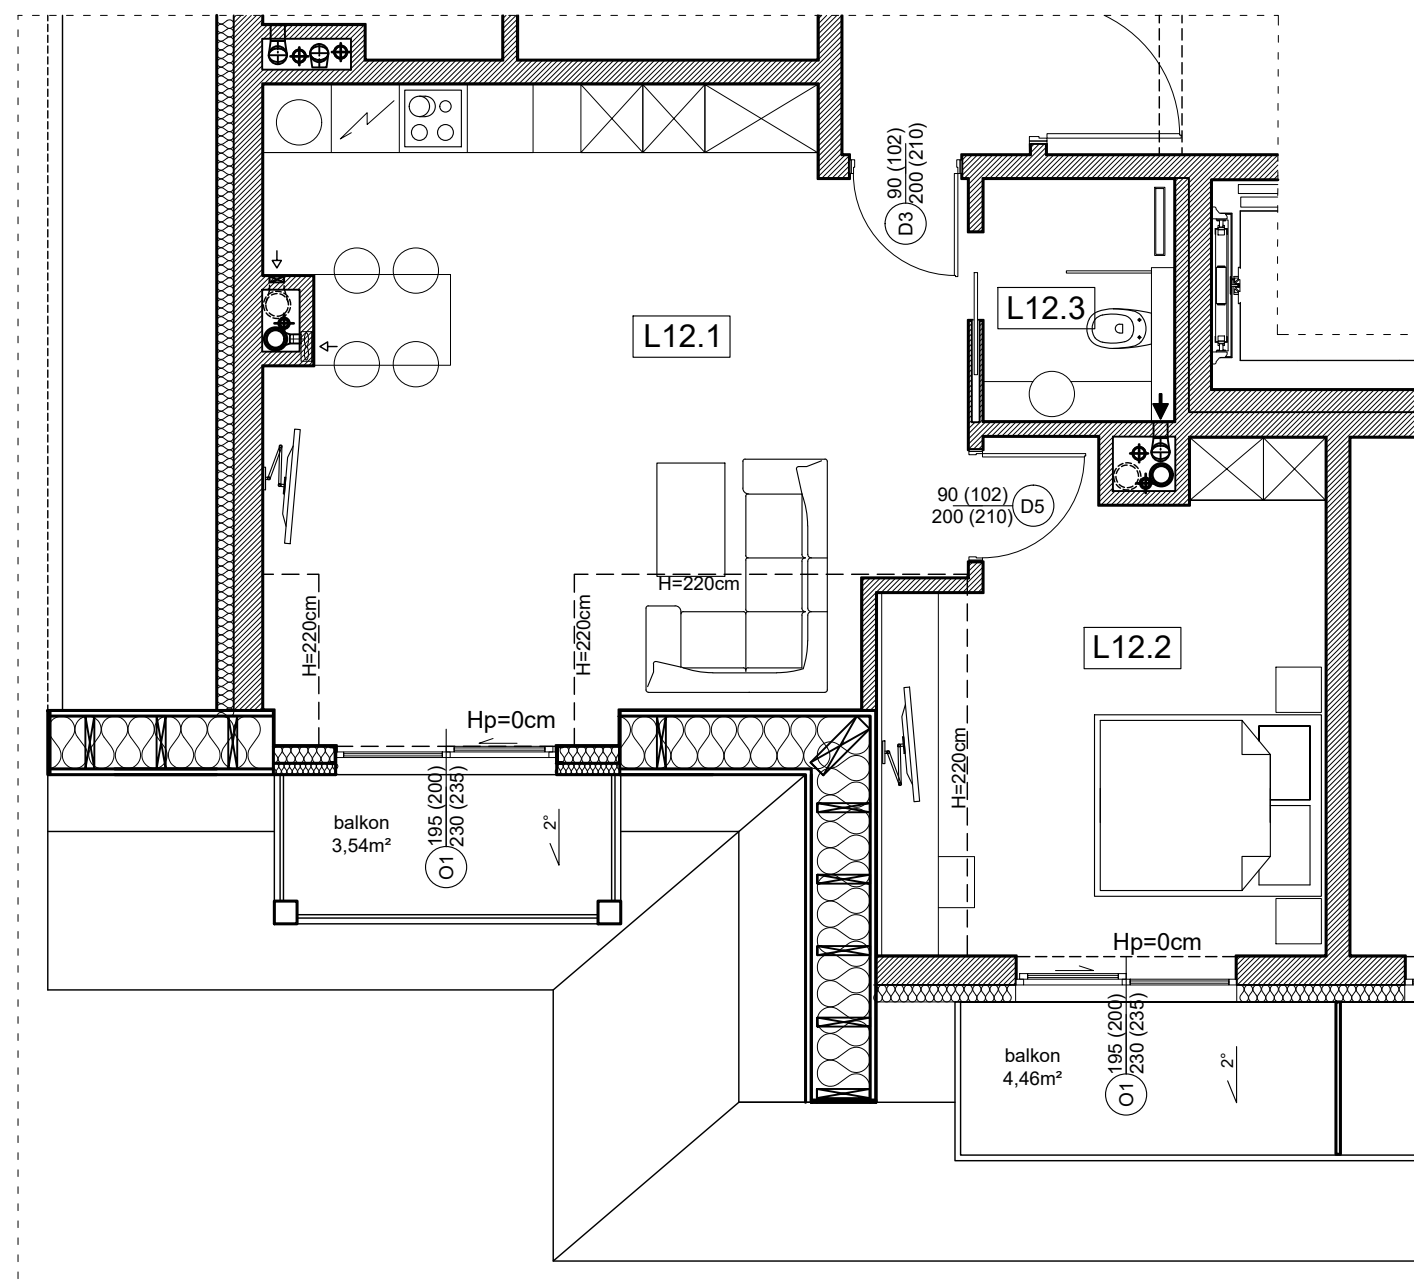

Karta Lokalu L12

Adres:

UL. JASZCZURÓWKA BORY 5B, ZAKOPANE

Schemat kondygnacji:

Data pomiaru: 04.2019 r.

Kondygnacja	3
Piętro	2
Nr lokalu	L12
Powierzchnia lokalu [m²]	46,07

L.p.	Nazwa	pow. [m ²]
L12.1	Pokój dzienny + aneks kuchenny	28,75
L12.2	Pokój	13,74
L12.3	Łazienka	3,58
	RAZEM	46,07