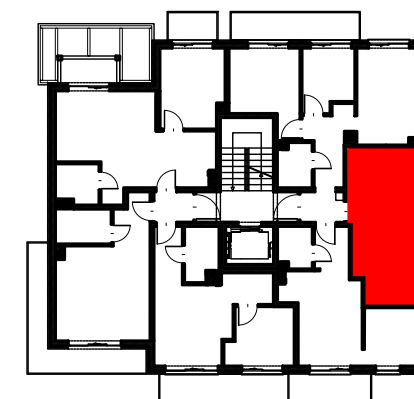

## Karta Lokalu L09

### Schemat kondygnacji:

Data pomiaru: 04.2019 r.

Kondygnacja	2
Piętro	1
Nr lokalu	L09
Powierzchnia lokalu [m <sup>2</sup> ]	24,43

L.p.	Nazwa	pow. [m <sup>2</sup> ]
L09.1	Pokój dzienny + aneks kuchenny	12,08
L09.2	Pokój	9,54
L09.3	Łazienka	2,81
RAZEM		24,43