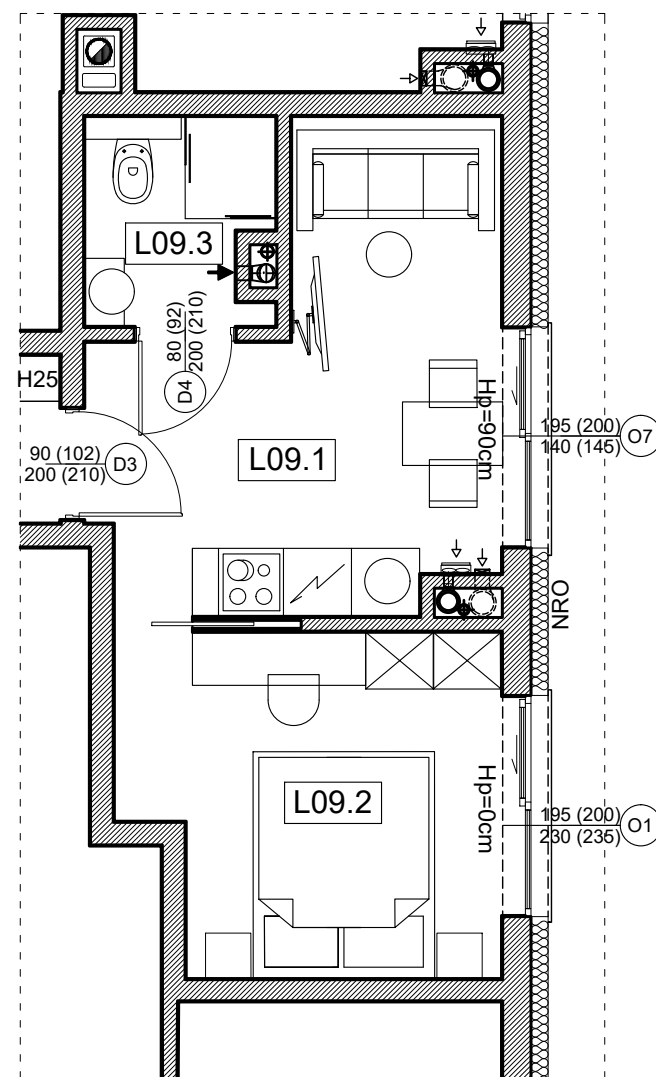

### Schemat kondygnacji:

Data pomiaru: 04.2019 r.

Kondygnacja	2
Piętro	1
Nr lokalu	L09
Powierzchnia lokalu [m <sup>2</sup> ]	24,43

L.p.	Nazwa	pow. [m <sup>2</sup> ]
L09.1	Pokój dzienny + aneks kuchenny	12,08
L09.2	Pokój	9,54
L09.3	Łazienka	2,81
RAZEM		24,43