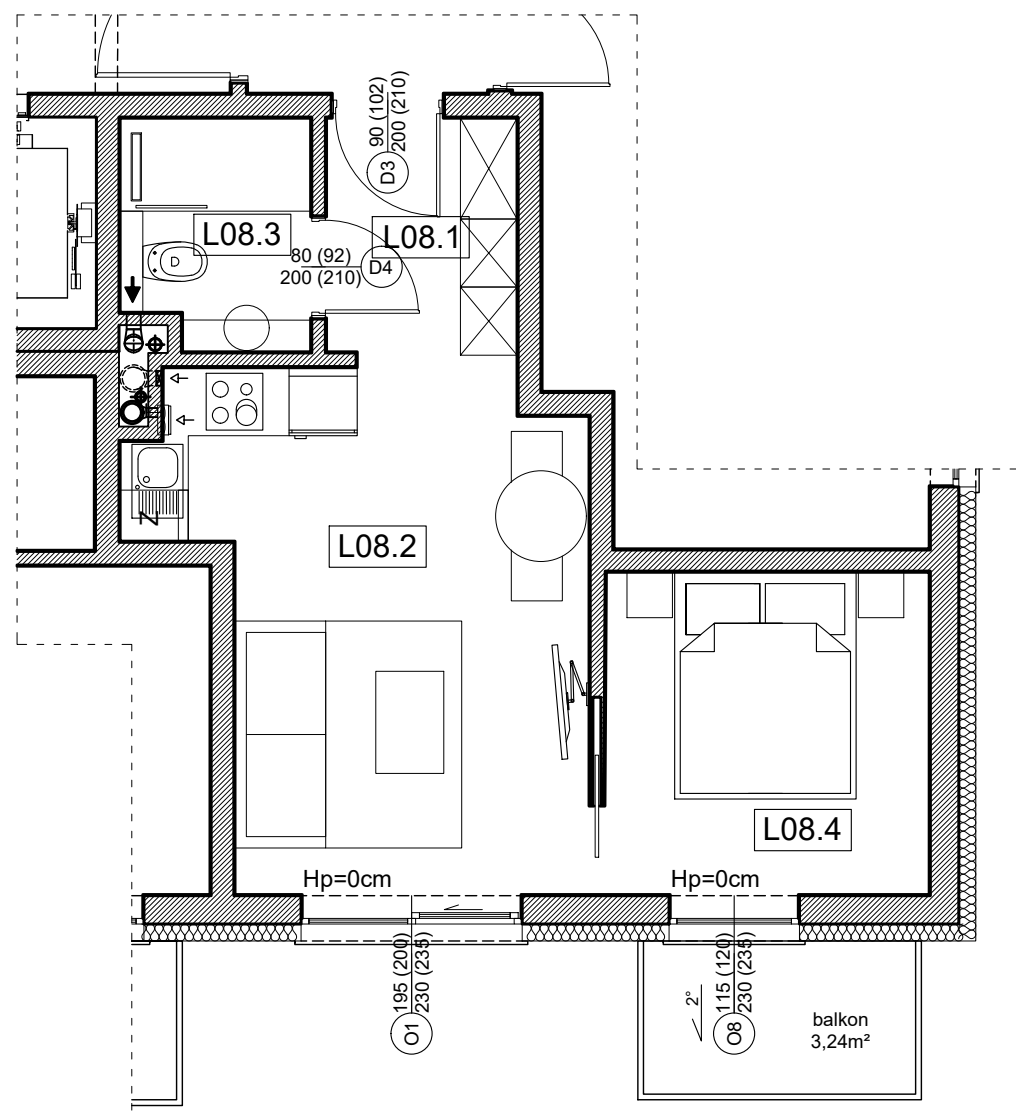

Karta Lokalu L08

Adres:

UL. JASZCZURÓWKA BORY 5B, ZAKOPANE

Schemat kondygnacji:

Data pomiaru: 04.2019 r.

Kondygnacja	2
Piętro	1
Nr lokalu	L08
Powierzchnia lokalu [m ²]	30,55

L.p.	Nazwa	Pow. [m ²]
L08.1	Komunikacja	3,66
L08.2	Pokój dzienny + aneks kuchenny	15,53
L08.3	Łazienka	3,27
L08.4	Pokój	8,09
RAZEM		30,55