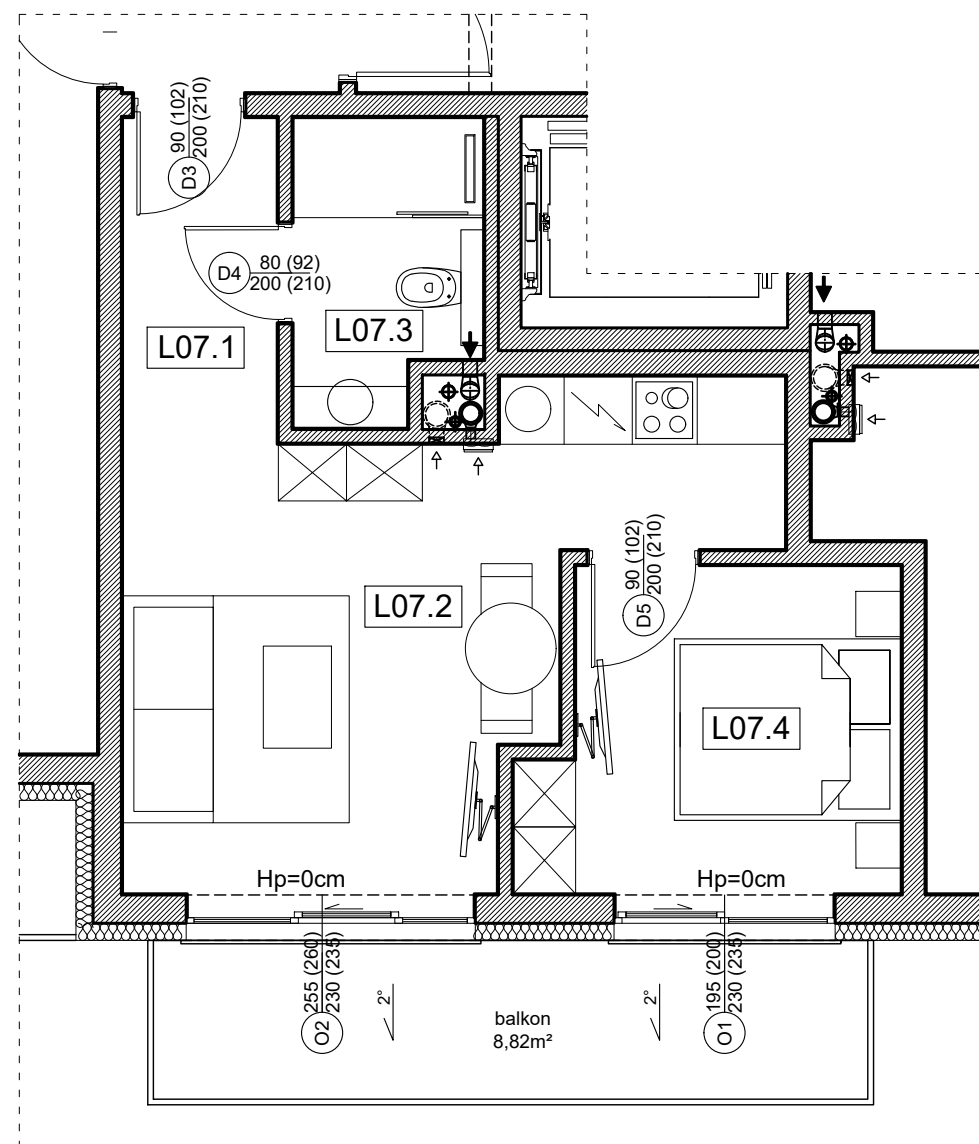

## Karta Lokalu L07

### Schemat kondygnacji:

Data pomiaru: 04.2019 r.

Kondygnacja		2
Piętro		1
Nr lokalu		L07
Powierzchnia lokalu [m <sup>2</sup> ]		34,99
L.p.	Nazwa	Pow. [m <sup>2</sup> ]
L07.1	Komunikacja	3,93
L07.2	Pokój dzienny + aneks kuchenny	17,92
L07.3	Łazienka	4,19
L07.4	Pokój	8,95
	RAZEM	34,99