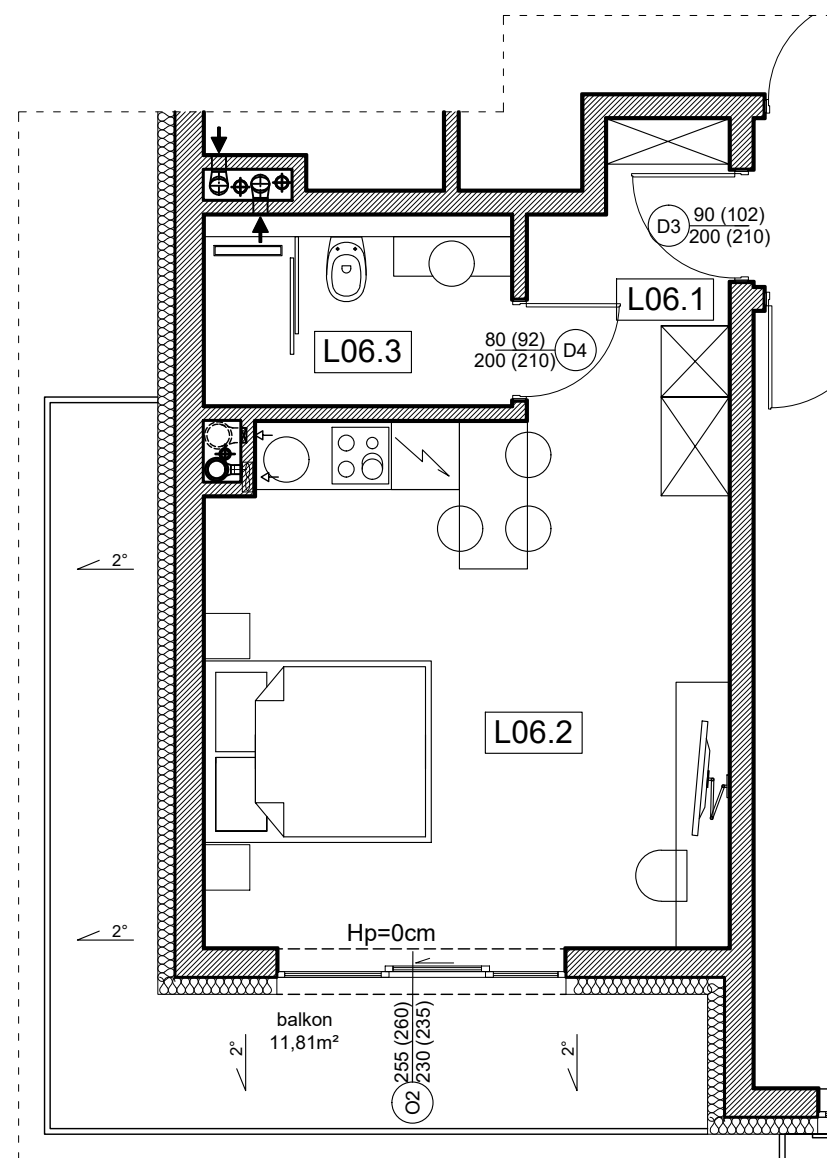

Karta Lokalu L06

Adres:

UL. JASZCZURÓWKA BORY 5B, ZAKOPANE

Schemat kondygnacji:

Data pomiaru: 04.2019 r.

Kondygnacja	2
Piętro	1
Nr lokalu	L06
Powierzchnia lokalu [m ²]	30,27

L.p.	Nazwa	pow. [m ²]
L06.1	Komunikacja	4,55
L06.2	Pokój dzienny + aneks kuchenny	21,17
L06.3	Łazienka	4,55
RAZEM		30,27