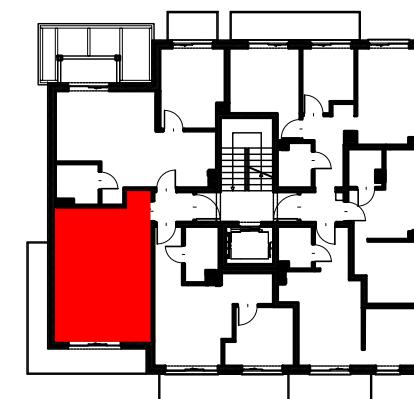

Karta Lokalu L06

Adres:

UL. JASZCZURÓWKA BORY 5B, ZAKOPANE

Schemat kondygnacji:

Data pomiaru: 04.2019 r.

Kondygnacja	2
Piętro	1
Nr lokalu	L06
Powierzchnia lokalu [m ²]	30,27

L.p.	Nazwa	pow. [m ²]
L06.1	Komunikacja	4,55
L06.2	Pokój dzienny + aneks kuchenny	21,17
L06.3	Łazienka	4,55
RAZEM		30,27