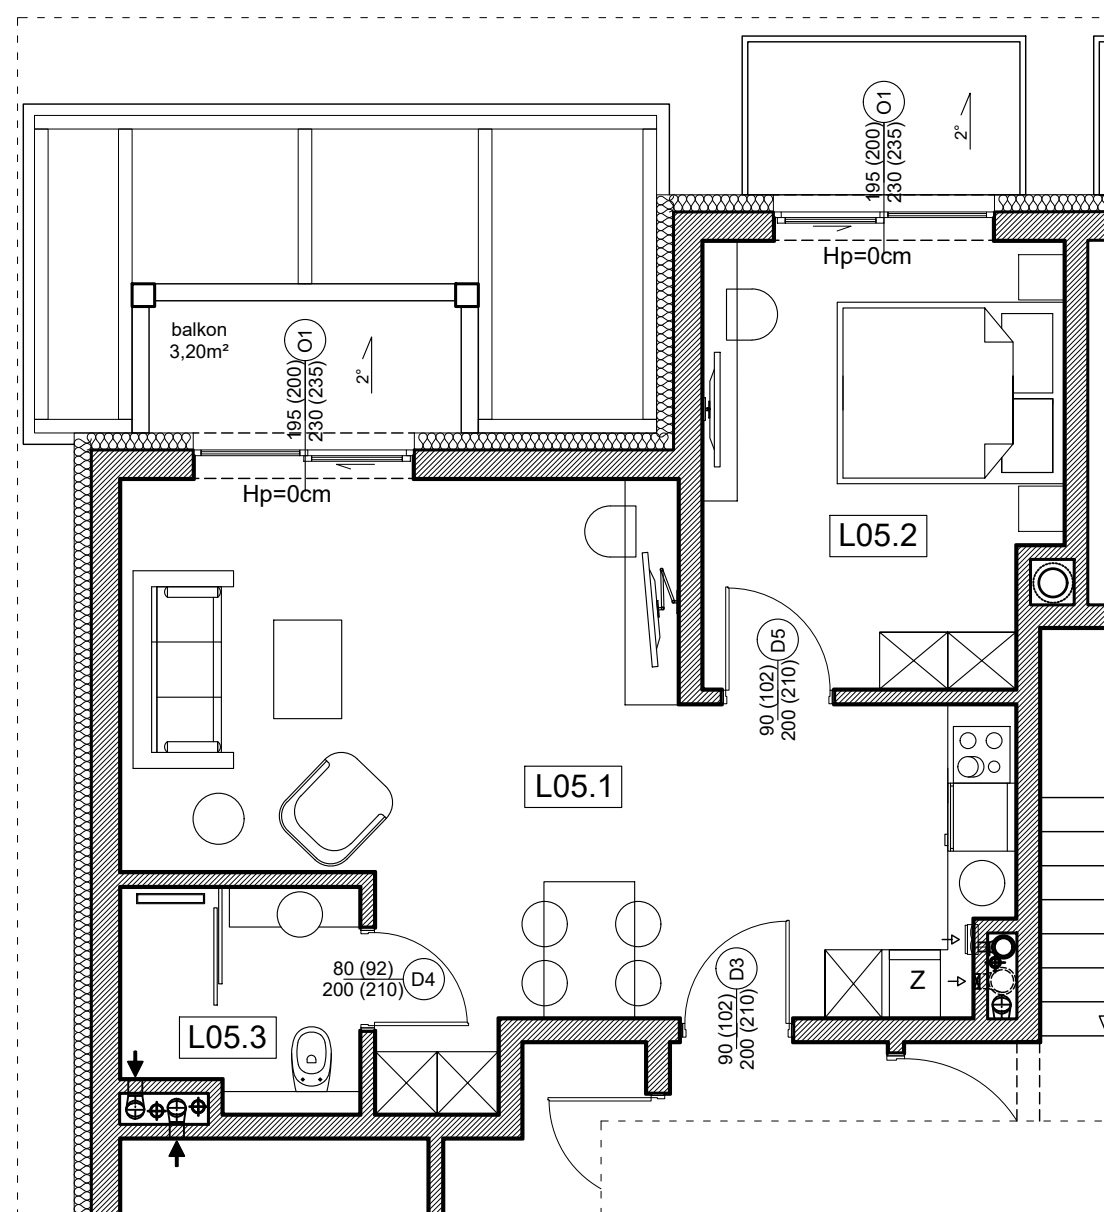

Karta Lokalu L05

Adres:

UL. JASZCZURÓWKA BORY 5B, ZAKOPANE

Schemat kondygnacji:

Data pomiaru: 04.2019 r.

Kondygnacja		2
Piętro		1
Nr lokalu		L05
Powierzchnia lokalu [m ²]		45,17
L.p.	Nazwa	pow. [m ²]
L05.1	Pokój dzienny + aneks kuchenny	29,22
L05.2	Pokój	12,02
L05.3	Łazienka	3,93
	RAZEM	45,17