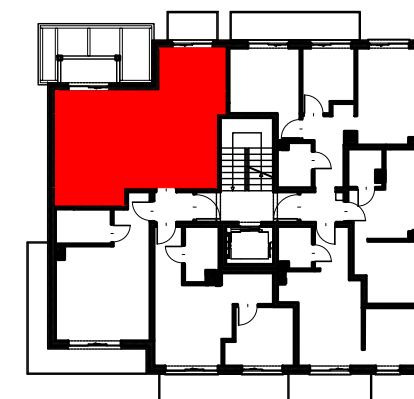

Karta Lokalu L05

Adres:

UL. JASZCZURÓWKA BORY 5B, ZAKOPANE

Schemat kondygnacji:

Data pomiaru: 04.2019 r.

Kondygnacja		2
Piętro		1
Nr lokalu		L05
Powierzchnia lokalu [m ²]		45,17
L.p.	Nazwa	pow. [m ²]
L05.1	Pokój dzienny + aneks kuchenny	29,22
L05.2	Pokój	12,02
L05.3	Łazienka	3,93
	RAZEM	45,17