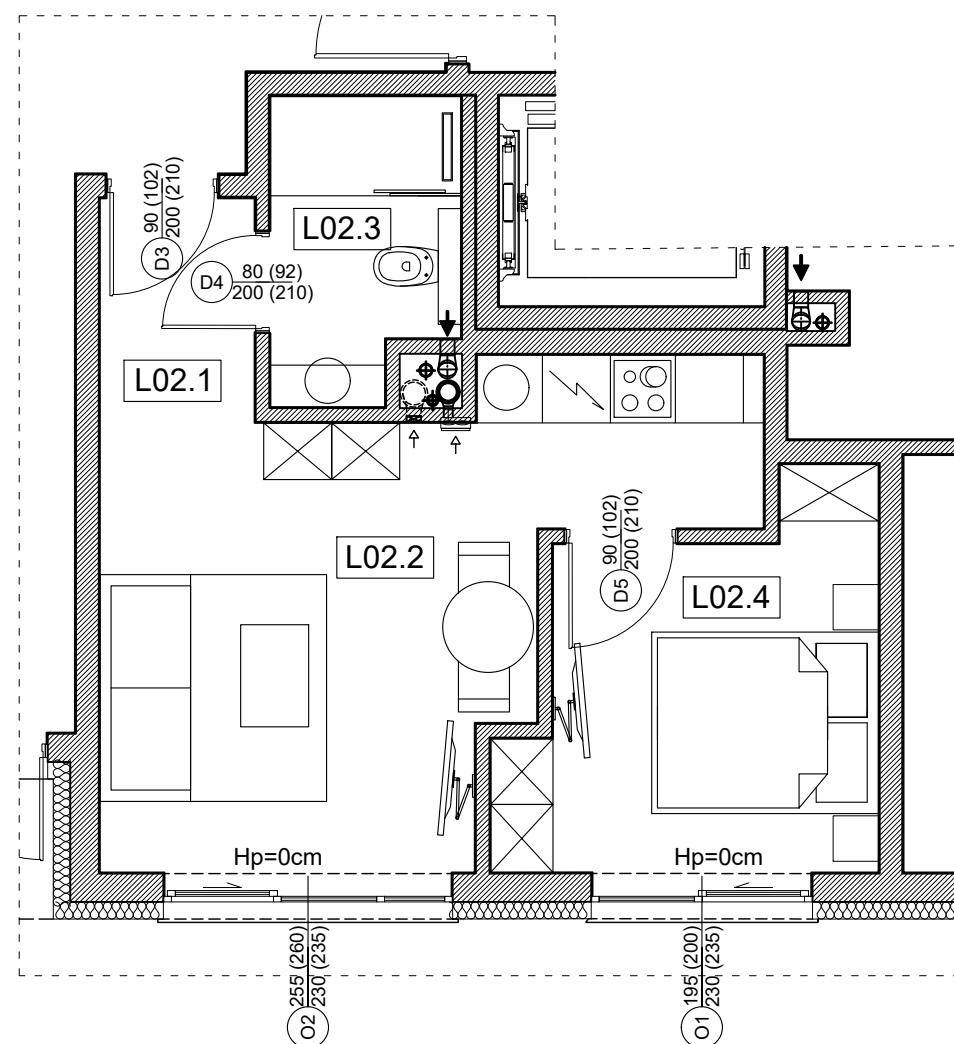

Karta Lokalu L02

Adres:

UL. JASZCZURÓWKA BORY 5B, ZAKOPANE

Schemat kondygnacji:

Data pomiaru: 04.2019 r.

Kondygnacja	1
Piętro	0 (parter)
Nr lokalu	L02
Powierzchnia lokalu [m ²]	34,39

L.p.	Nazwa	Pow. [m ²]
L02.1	Komunikacja	2,70
L02.2	Pokój dzienny + aneks kuchenny	17,93
L02.3	Łazienka	4,19
L02.4	Pokój	9,57
RAZEM		34,39