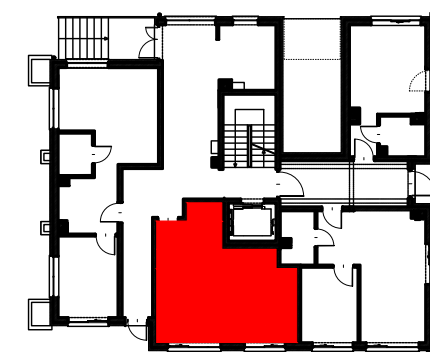

Karta Lokalu L02

Adres:

UL. JASZCZURÓWKA BORY 5B, ZAKOPANE

Schemat kondygnacji:

Data pomiaru: 04.2019 r.

Kondygnacja	1
Piętro	0 (parter)
Nr lokalu	L02
Powierzchnia lokalu [m ²]	34,39

L.p.	Nazwa	Pow. [m ²]
L02.1	Komunikacja	2,70
L02.2	Pokój dzienny + aneks kuchenny	17,93
L02.3	Łazienka	4,19
L02.4	Pokój	9,57
RAZEM		34,39